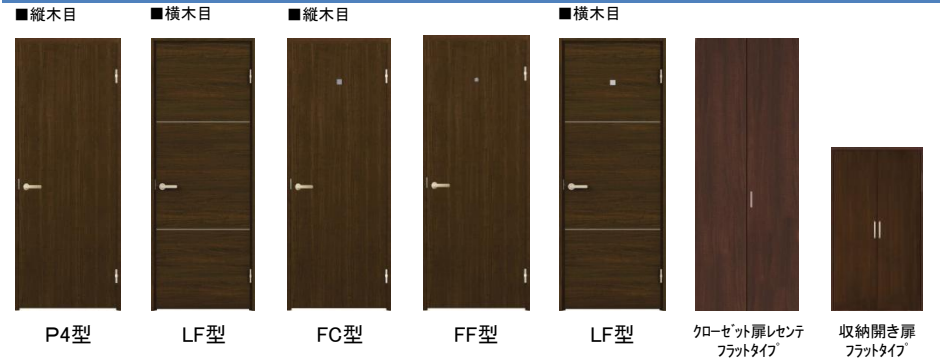

※イメージ写真のため実物とは異なる場合がございます。

ドアデザイン

■縦木目 ■横木目 ■パネルタイプ ■トイレ・洗面 ■クローゼット扉 ■収納開き扉

■縦木目 ■横木目 ■縦木目 ■横木目

カラーセレクト

玄関収納

玄関収納コンボリア
どんな玄関にもシンプルにすっきりと納まるオーソドックスなタイプです。全面ミラー扉。扉全面を姿見として使えるミラー扉。身支度の際などに便利です。

階段

表面のエンボス加工と微粒フィルターのコーティング。微細な凹凸を形成し摩擦抵抗を高めました。

硬化コーティングで耐傷性と耐汚染性を高めた表面仕上げです。汚れが付きにくく光沢も長持ちします。

OPTION

閉まる直前に緩やかな動きになり、自動的にゆっくり静かに閉まるので、指はさみ事故を軽減します。

標準品 UH 2035mm

建具の高さを合わせて空間をスッキリ見せる高さ2400mmの「ハイドア対応」
ハイドア UH 2400mm

隠し蝶番