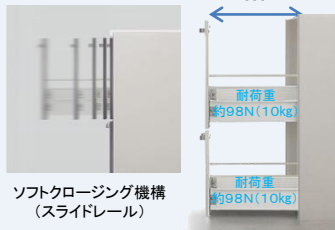

継ぎ目の隙間がないので、汚れが溜まりにくく、汚れてもサッと拭きでキレイになります。

### Floor Unit

シンプルでシャープなデザイン性と使いやすさを備えています。

コンロ下スライド

シンク下スライド

ソフトクロージング機構 (スライドレール)

奥行650mmユニットの場合

※シンク下のみ305mmになります。  
※奥行600mmユニットの場合は  
全て305mmになります。

### Wall Unit

【標準高さ600mm】

高さ500mm 高さ600mm 高さ700mm

※棚板耐荷重:  
98N(10kg)/段

【耐震ロック】

安全性に配慮して標準装備しています。

【照明】

流し元灯  
スナップスイッチ  
LE19RM