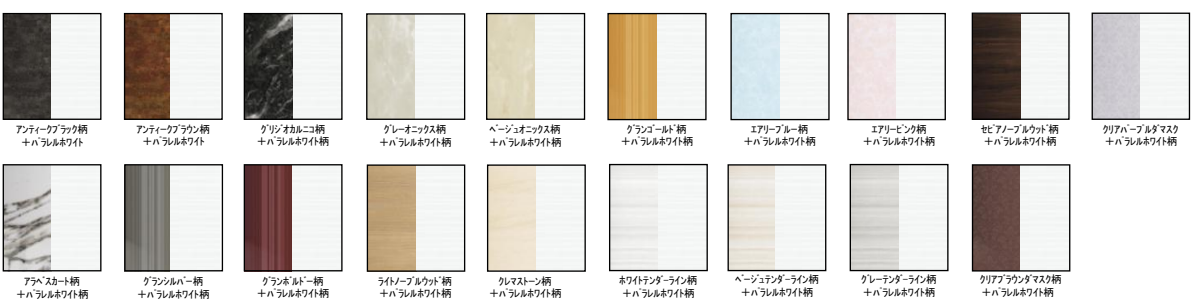

Counter

【ウェーブカウンター】

①ウェーブカウンター

ビュアホワイト ベージュ ライトブラック

②浴槽エプロン

ビュアホワイト ミディアムベージュ ミディアムグレー

Storage

【ライトシェルフ】
(2段)

ホワイト ブラック

Door

【2枚折戸】
ホワイト

Color Selection

壁cグレード

■フラッグストーンフロア(単色)

ミディアムホワイト ミディアムベージュ ミディアムグレー

同一柄のグリッドで乾きやすく、滑りにくく、お掃除しやすい床。

■FRP浴槽

ビュアホワイト ナチュラル

パールグリーン ローズ