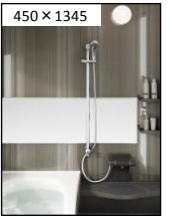

■スゴピカ浴槽(単色)

□ グロスホワイト □ グロスナチュラル □ グロスローズ □ グロスグリーン □ ルミアブラック □ ルミアモカ

■スゴピカ浴槽(柄付)

□ ルミアブラック □ ルミアモカ

■浴槽形状

■ エスライン浴槽 全身浴も半身浴も楽しめる、ステップ付きのゆったり浴槽。
□ アーチ浴槽 脚が伸ばせるシンプルでスタイリッシュな浴槽。
□ リクライン浴槽 リクラインチェアのような、ゆったりしたくろろ感のある浴槽形状。

※FRP浴槽はリクライン浴槽に対応していません。

■保温浴槽+断熱組フタ(ホワイトフック付)

□ FRP(保温浴槽) 4時間で-2℃下がるだけ。光熱費年間6,600円もお得。
□ 人造大理石(保温浴槽Ⅱ) 5時間で-2℃下がるだけ。光熱費年間8,700円もお得。

□湯たんぼミラー

シャワーに使うお湯をミラー裏面の配管に通すことで温め、くもりを抑えます。入室後、掛け湯などでシャワーを使用後、ミラーにお湯をさっとかけると徐々にくもり止め効果を発揮します。くもり止め効果は時間の経過と共に変化します。くもり止め効果は時間の経過と共に変化します。※ライトタッチ水栓との組合せの場合は、天井付け照明への変更が必要です。

□セミワイドミラー

■ラクピカフロア 柄付

□ 柄付 ミディアムホワイト □ 柄付 ミディアムグレー □ 柄付 ミディアムベージュ

■ライトタッチ水栓(メタルハンドル)+収納テーブルパイザーカウンター

■スイングドア

□ ホワイトカバー □ ブラックカバー □ ホワイトカバー

- パイザーカウンター
 - ヒュアホワイト □ ブラック □ ベージュ
- スゴピカパイザーカウンター
 - グロスホワイト □ ルミアブラック □ ルミアモカ

1m SEC
有線アンテナ接続により、安定して美しい映像をお風呂で楽しめるワンセグ放送対応バステレビ。消費電力の少ないLEDバックライトを搭載し、視聴時の少ない従来品に比べ54%カット。コンパクトなサイズで、浴室空間にすっきり収まります。