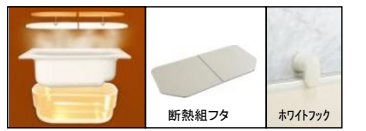

■スゴピカ浴槽(単色)

□ グロスホワイト □ グロスナチュラル □ グロスローズ □ グロスグリーン □ ルミアブラック □ ルミアモカ

■スゴピカ浴槽(柄付)

□ ルミアブラック □ ルミアモカ

■浴槽形状

■ エスライン浴槽 全身浴も半身浴も楽しめる、ステップ付きのゆったり浴槽。
□ アーチ浴槽 脚が伸ばせるシンプルでスタイリッシュな浴槽。
□ リクライン浴槽 リクラインチェアのような、ゆったりしたくろろ感のある浴槽形状。

※FRP浴槽はリクライン浴槽に対応していません。

■保温浴槽+断熱組フタ(ホワイトフック付)

□ FRP(保温浴槽) 4時間で-2℃下がるだけ。光熱費年間6,600円もお得。
□ 人造大理石(保温浴槽Ⅱ) 5時間で-2℃下がるだけ。光熱費年間8,700円もお得。

□湯たんぼミラー

シャワーに使うお湯をミラー裏面の配管に通すことで温め、くもりを抑えます。入室後、掛け湯などでシャワーを使用後、ミラーにお湯をさっとかけると徐々にくもり止め効果を発揮します。くもり止め効果は時間の経過と共に変化します。くもり止め効果は時間の経過と共に変化します。※ライトタッチ水栓との組合せの場合は、天井付け照明への変更が必要です。