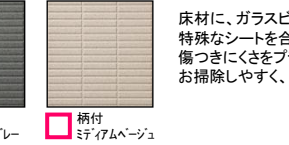

■スゴピカ浴槽(単色)

□ グロスホワイト □ グロスナチュラル □ グロスローズ □ グロスグリーン □ ルミアブラック □ ルミアモカ

■スゴピカ浴槽(柄付)

□ ルミアブラック □ ルミアモカ

■浴槽形状

■ エスライン浴槽 全身浴も半身浴も楽しめる、ステップ付きのゆったり浴槽。
□ アーチ浴槽 脚が伸ばせるシンプルでスタイリッシュな浴槽。
□ リクライン浴槽 リクラインチェアのような、ゆったりしたくろろ感のある浴槽形状。

※FRP浴槽はリクライン浴槽に対応していません。

■保温浴槽+断熱組フタ(ホワイトフック付)

□ FRP(保温浴槽) 4時間で-2℃下がるだけ。光熱費年間6,600円もお得。
□ 人造大理石(保温浴槽Ⅱ) 5時間で-2℃下がるだけ。光熱費年間8,700円もお得。

□湯たんぼミラー

シャワーに使うお湯をミラー裏面の配管に通すことで温め、くもりを抑えます。入室後、掛け湯などでシャワーを使用後、ミラーにお湯をさっとかけると徐々にくもり止め効果を発揮します。くもり止め効果は時間の経過と共に変化します。くもり止め効果は時間の経過と共に変化します。※ライトタッチ水栓との組合せの場合は、天井付け照明への変更が必要です。

□セミワイドミラー

■ラクピカフロア 柄付

□ 柄付 ミディアムホワイト □ 柄付 ミディアムグレー □ 柄付 ミディアムベージュ

■ライトタッチ水栓(メタルハンドル)+収納テーブルパイザーカウンター

■スイングドア

□ ホワイトカバー □ ブラックカバー □ ホワイトカバー

- パイザーカウンター
 - ヒュアホワイト □ ブラック □ ベージュ
- スゴピカパイザーカウンター
 - グロスホワイト □ ルミアブラック □ ルミアモカ

※ライトタッチ水栓を選択の場合、シャワーヘッドの組合せは、メタルタッチシャワーヘッドもしくはW節水シャワーヘッドのみの対応になります。

■スイングドア

□ ホワイト □ シルバー □ ブラック

■片引き戸

□ スチロール面材 (半透明) □ スチロール面材 (半透明) □ スチロール面材 (半透明) □ スチロール面材 (半透明) □ スチロール面材 (半透明)

□ゲンキ浴・ミスト

浴室がホームサウナに。2つのモードでお肌を美しく、健やかに保ちます。