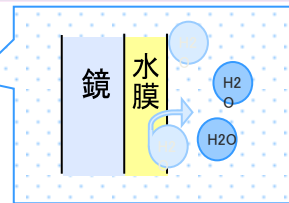

Mirror

三 面 鏡 【3面鏡LED照明、ミドルミラー付】

- 3面鏡の裏側に収納できるミラーキャビネット。コンセント3個(うち納内2個)
- たっぶりしまえる「すっきり家電収納」

3面鏡の内側にコンセントがあるので、電動歯ブラシやシェーバーを充電しながら収納可能。大きめ家電もすっきりしまえる。

- 見た目もスリムな「すっきりLED」
顔や手元など、見たい部分を効率的に照らす独自の配光技術により、これまで以上の省エネを実現しました。

三面鏡の場合センターミラーが「くもりシャット」になります。

電気代ゼロで、新感覚のミラーです。鏡の表面に、吸水性・親水性のある膜をコーティングし、鏡に付着する水分を吸着してしまい、くもりません。お風呂上がりも鏡はいつもクリア。電気代もかからないので経済的です。

Bowl & Faucet

【洗面ボウル一体型カウンター】

水にぬれた物を置くのに便利なウェットエリア

継ぎ目がなくお手入れしやすい

両サイドにはタオル・メイク小物が並べられ、ドレッサー感覚で使えます。水栓まわりは一段低く、濡れても大丈夫な洗面小物が置けます。

【マルチシングルレバー洗面】

吐水口部分を引き出せば、花瓶の水入れもラクラク。

※イメージ写真のため実物とは異なる場合がございます。

Color Cabinet

【扉柄Cタイプ】 【引出しタイプ】

ドア枠に当たらない新構造

引き出しを出してもドア枠に当たらないよう、ドア枠を15mm回避しています。

ホワイト