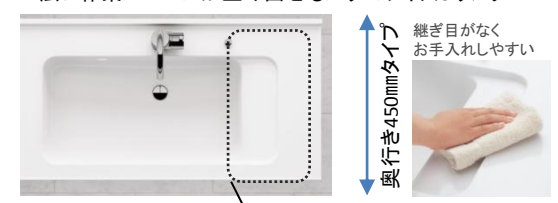

二 面 鏡

【洗面ボウル一体型カウンター】

広い作業スペースが生み出せるスリムワイドカウンター

水にぬれた物を置くのに便利なウェットエリア

カウンターが広がると、洗面空間の使い方も広がります。

ゆったりホームエステを。

洗う、たたく、しもうをスムーズに。

【マルチシングルレバー洗面】

吐水口部分を引き出せば、花瓶の水入れもラクラク。

髪の毛などのゴミをささっと取り除けるヘアキャッチャー。

掃除しにくかったフチの隙間がない排水口。

Color Cabinet

【扉柄Cタイプ】

ホワイト

【スリムワイドカウンター両開きタイプ】

OPTION